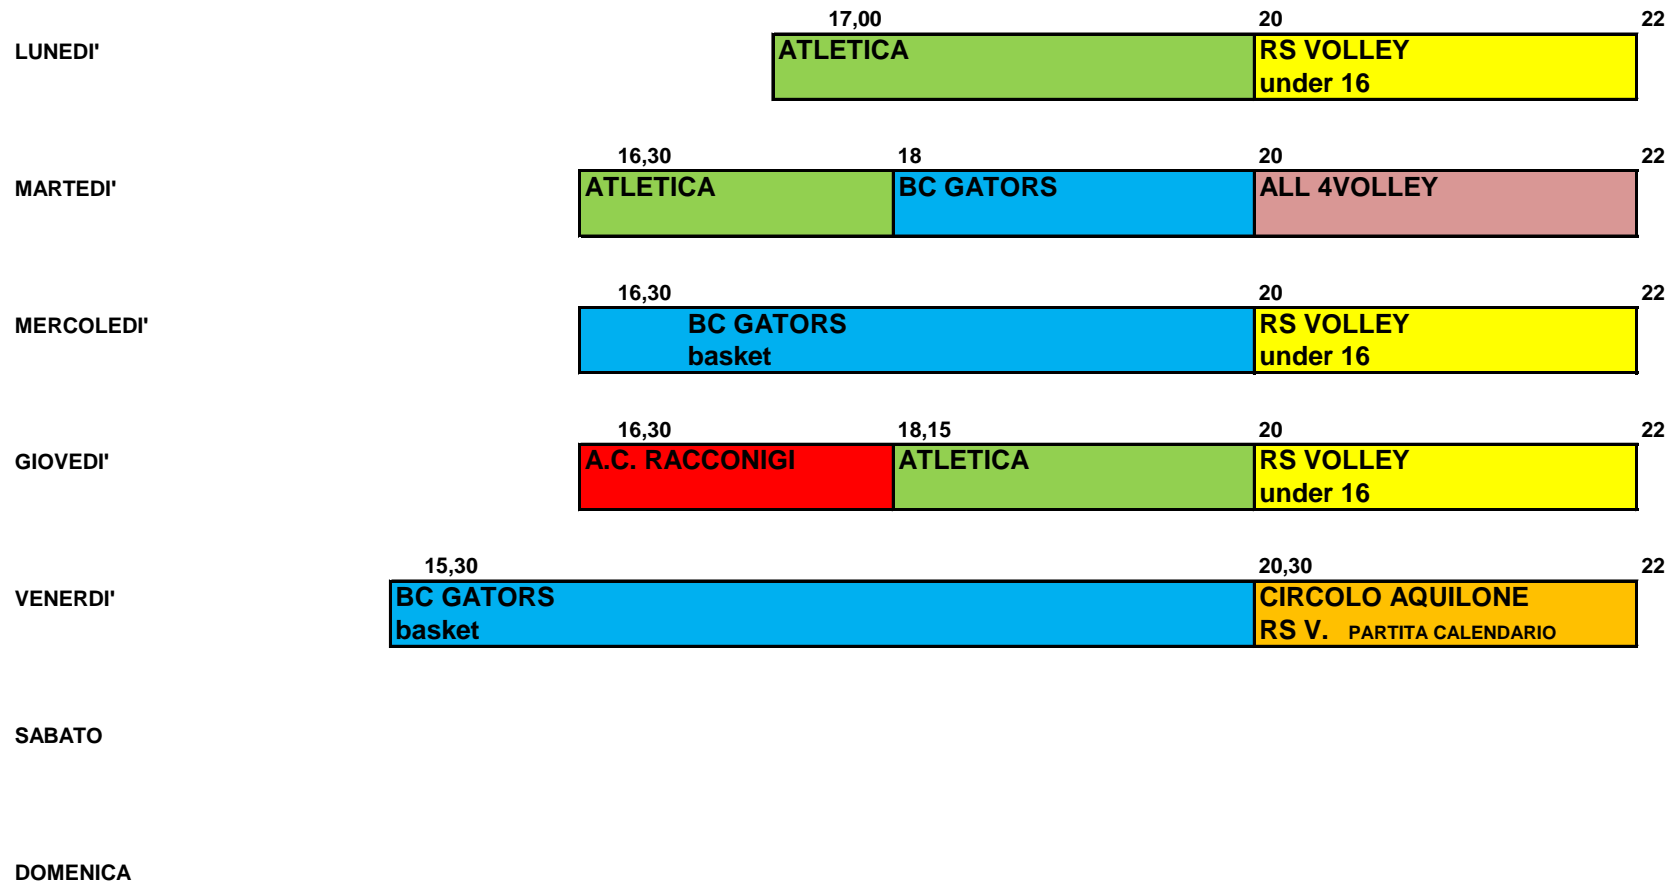

PALESTRA SCUOLA MEDIA

STAGIONE SPORTIVA 2014/2015