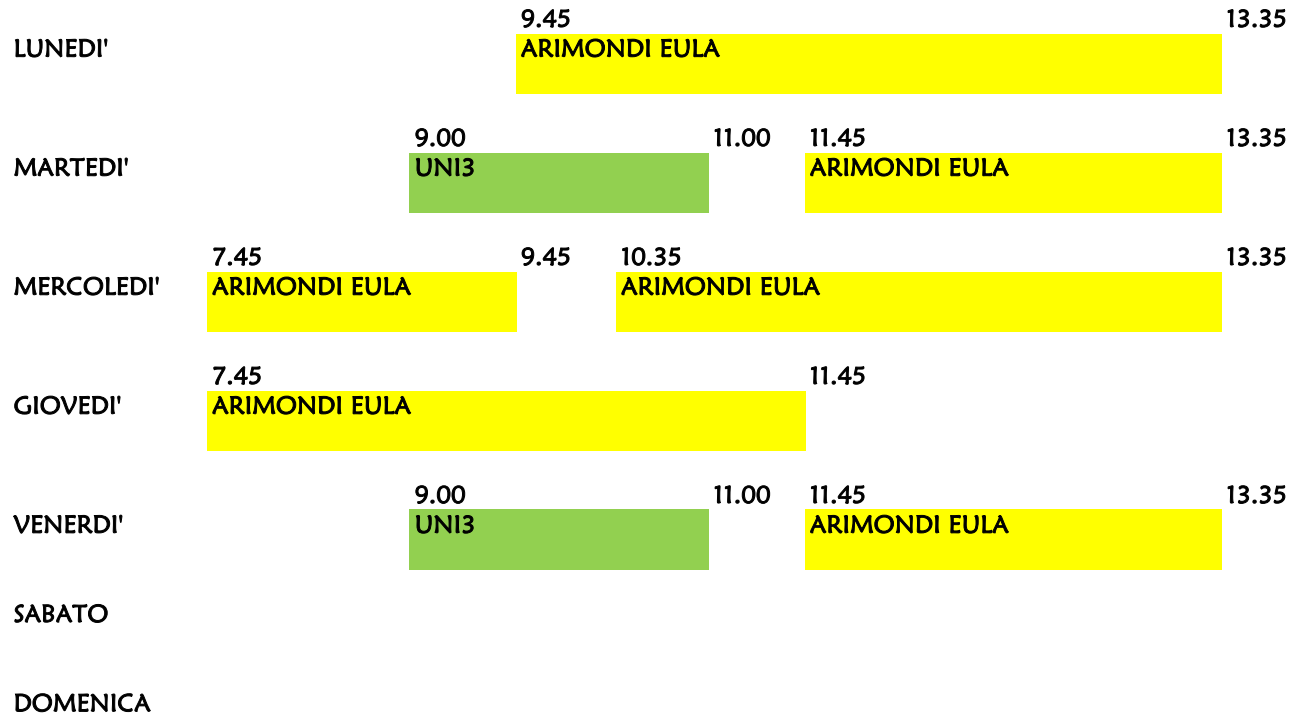

ORARIO UTILIZZO PALESTRE COMUNALI

STAGIONE 2024 2025

PALAZZETTO DELLO SPORT - MATTINO

I numeri sopra i rettangoli sono da considerarsi l'orario di inizio e fine lezione o allenamento

PALAZZETTO DELLO SPORT - POMERIGGIO

I numeri sopra i rettangoli sono da considerarsi l'orario di inizio e fine lezione o allenamento

LUNEDI'		16.30		18.30	20	21.00	23.00	
		GATORS BASKET GIOVANILE		KARATE BAMBINI	KARATE ADULTI	GO OLD SERIE C		
MARTEDI'	15	16.30	18.00		20.00		22.00	
	ATLETICA	RS VOLLEY MINIVOLLEY	RS VOLLEY GIOVANILE		RS VOLLEY SERIE D			
MERCOLEDI'	15	16.30	18.00		20.00		22.00	
	ATLETICA	RACCO 86 INVERNALE	RS VOLLEY GIOVANILE		RS VOLLEY SERIE D			
GIOVEDI'		16.30		18.30	20	21	23.00	
		RS VOLLEY MINIVOLLEY		KARATE BAMBINI	KARATE ADULTI	GO OLD SERIE C		
VENERDI'	15	16.30	18.00		20.00		22.00	
	ATLETICA	RS VOLLEY MINIVOLLEY	RS VOLLEY GIOVANILE		PARTITA PRIMA DIVISIONE			
SABATO	10	PARTITE CAMPIONATO BASKET E VOLLEY						23.00
DOMENICA	10	PARTITE CAMPIONATO BASKET E VOLLEY						23.00

PALESTRA EX GIL - MATTINO

I numeri sopra i rettangoli sono da considerarsi l'orario di inizio e fine lezione o allenamento

PALESTRA EX GIL - POMERIGGIO

I numeri sopra i rettangoli sono da considerarsi l'orario di inizio e fine lezione o allenamento

SCUOLA ELEMENTARE

I numeri sopra i rettangoli sono da considerarsi l'orario di inizio e fine lezione o allenamento

LUNEDI'	16.45	18.45	19.00	21.00
	EURITMICA		UNI3 CORSO GINNASTICA	
MARTEDI'			19.00	21.00
			UNI3 CORSO GINNASTICA	
MERCOLEDI'	16.30			21.00
	TANIA DANCE DANZA E FITNESS			
GIOVEDI'			19.00	21.00
			UNI3 CORSO GINNASTICA	
VENERDI'		17.30	19.00	
		ATLETICO PRIMI CALCI		
SABATO	14.00		19.00	
	PARTITE PICCOLI AMICI - PULCINI			
DOMENICA				