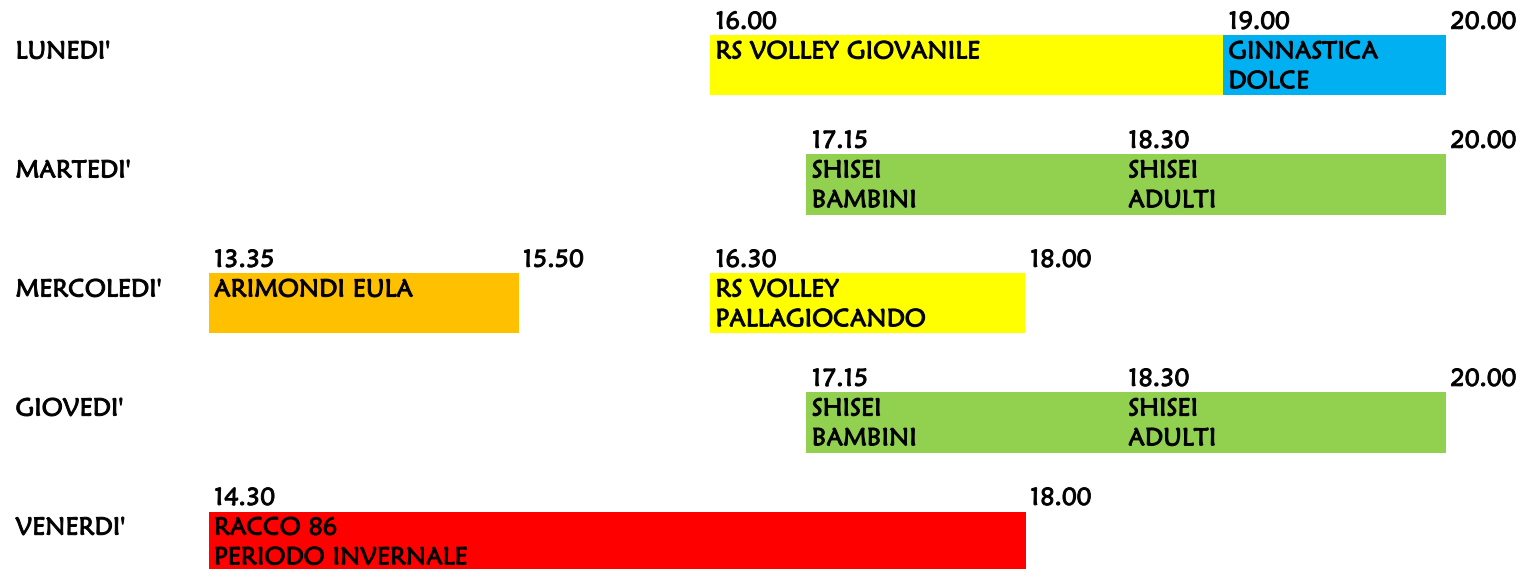

ORARIO UTILIZZO PALESTRE COMUNALI

STAGIONE 2024 2025

PALAZZETTO DELLO SPORT - MATTINO

I numeri sopra i rettangoli sono da considerarsi l'orario di inizio e fine lezione o allenamento

PALAZZETTO DELLO SPORT - POMERIGGIO

I numeri sopra i rettangoli sono da considerarsi l'orario di inizio e fine lezione o allenamento

LUNEDI'		16.30		18.30	20	21.00	23.00	
		GATORS BASKET GIOVANILE		KARATE BAMBINI	KARATE ADULTI	GO OLD SERIE C		
MARTEDI'	15	16.30	18.00		20.00		22.00	
	ATLETICA	RS VOLLEY MINIVOLLEY	RS VOLLEY GIOVANILE		RS VOLLEY SERIE D			
MERCOLEDI'	15	16.30	18.00		20.00		22.00	
	ATLETICA	RACCO 86 INVERNALE	RS VOLLEY GIOVANILE		RS VOLLEY SERIE D			
GIOVEDI'		16.30		18.30	20	21	23.00	
		RS VOLLEY MINIVOLLEY		KARATE BAMBINI	KARATE ADULTI	GO OLD SERIE C		
VENERDI'	15	16.30	18.00		20.00		22.00	
	ATLETICA	RS VOLLEY MINIVOLLEY	RS VOLLEY GIOVANILE		PARTITA PRIMA DIVISIONE			
SABATO	10	PARTITE CAMPIONATO BASKET E VOLLEY						23.00
DOMENICA	10	PARTITE CAMPIONATO BASKET E VOLLEY						23.00

PALESTRA EX GIL - MATTINO

I numeri sopra i rettangoli sono da considerarsi l'orario di inizio e fine lezione o allenamento

PALESTRA EX GIL - POMERIGGIO

I numeri sopra i rettangoli sono da considerarsi l'orario di inizio e fine lezione o allenamento

SCUOLA ELEMENTARE

I numeri sopra i rettangoli sono da considerarsi l'orario di inizio e fine lezione o allenamento

LUNEDI'	16.45	18.45	19.00	21.00
	EURITMICA		UNI3 CORSO GINNASTICA	
MARTEDI'			19.00	21.00
			UNI3 CORSO GINNASTICA	
MERCOLEDI'	16.30			21.00
	TANIA DANCE DANZA E FITNESS			
GIOVEDI'			19.00	21.00
			UNI3 CORSO GINNASTICA	
VENERDI'		17.30	19.00	
		ATLETICO PRIMI CALCI		
SABATO	14.00		19.00	
	PARTITE PICCOLI AMICI - PULCINI			
DOMENICA				